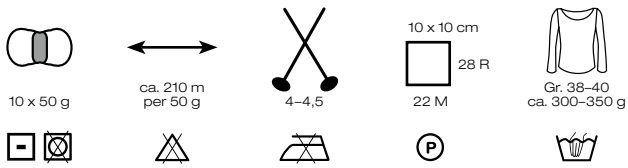

## PUNO DUE Art. 1486

63 % Baumwolle, Cotton  
37 % Alpaka (Baby), Alpaca (Baby)