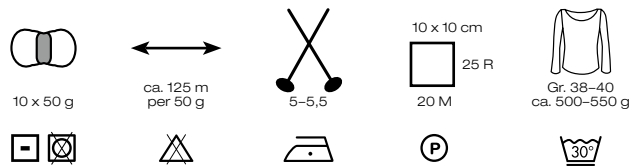

14

15

16

LANA GROSSA GmbH

Ingolstädter Straße 86 · 85080 Gaimersheim · Tel. +49 (0)8458 61-0 · Fax +49 (0)8458 61-36 · www.lana-grossa.de

LANA GROSSA

PROMESSA Art. 1368

70 % Baumwolle (Bio), Cotton (Bio)
30 % Rec. Polyamid, Rec. Polyamide