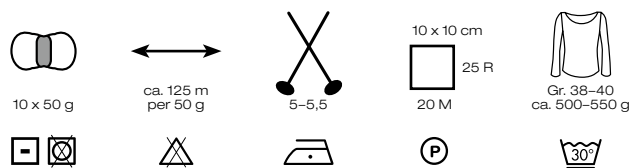

LANA GROSSA

PROMESSA Art. 1368

70 % Baumwolle (Bio), Cotton (Bio)
30 % Rec. Polyamid, Rec. Polyamide

1

2

3

4

5