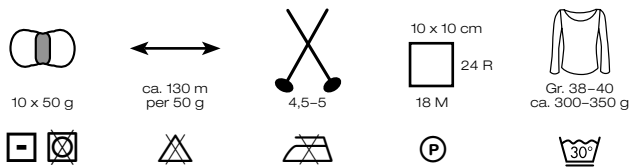

## ABOUT BERLIN FUNKY Art. 1228

83 % Baumwolle, Cotton  
17 % Polyamid, Polyamide

10

13\*

9

4

5

11

14\*

12

15\*

8

16\*

17\*

18\*

1